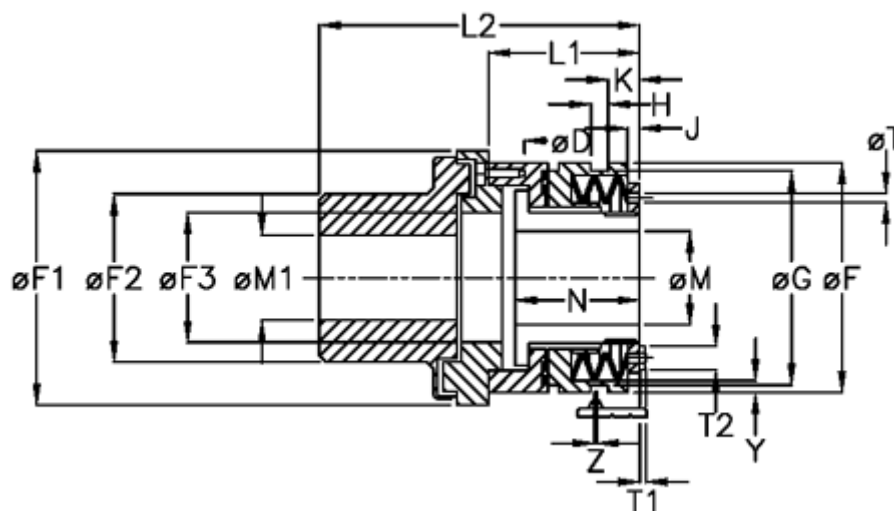

Varenummer: 46912041

Beskrivelse: Sikkerhedskobling Safeguard D 20 S

Mål

D = 6xM5	K = 7.5	Tallerkenfjeder montering = 6x1S
F = 55	L1 = 38.5	Tallerkenfjeder udførelse = S - let
F1 = 67	L2 = 90.0	Y = 2
F2 = 46	M1 max = 30	Z = 0.1
F3 = 33	M max = 20	
G = 50.0	M min = 7	
H = 9	T1 = 3.0	
J = 3.0	T2 = 7	